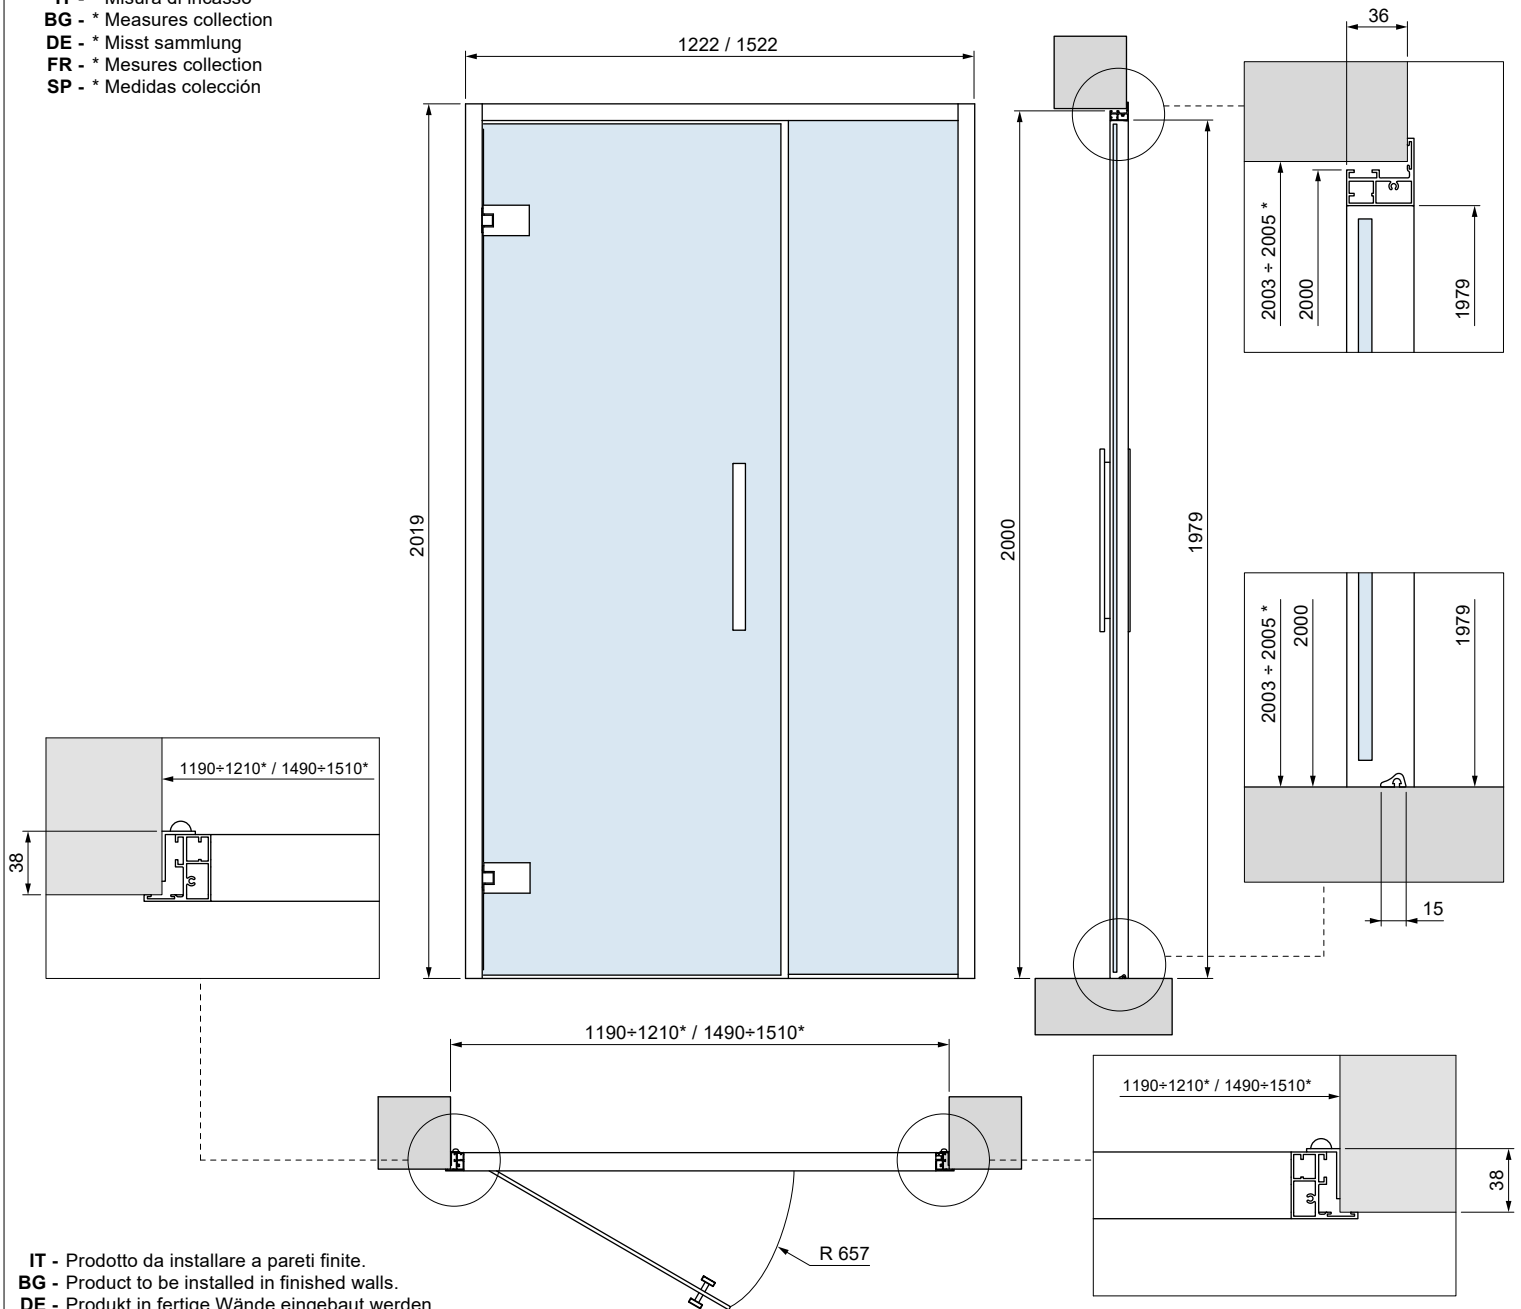

Versione SX

Scheda tecnica porta con fisso bagno turco - semi incasso (B) senza profilo base  
Data sheet door with fixed turkish bath - semi recessed (B) without basic profile  
Datenblatt tür mit festem dampfbad - halbeinbau (B) ohne Grundprofil  
Porte feuille de données avec bain turco fixe - semi encastré (B) sans profil de base  
Puerta de hoja de datos con baño turco fijo - semi empotrada (B) sin perfil básico

**IT** - I valori di ingombro sono espressi in mm.  
Le dimensioni reali possono variare di  $\pm 3$  mm.  
**BG** - The overall dimension values are expressed in mm.  
The actual dimensions may by  $\pm 3$  mm.  
**DE** - Die ausmaße sind in mm ausgedrückt.  
Die tatsächlichen maße können um  $\pm 3$  mm abweichen.  
**FR** - Les valeurs d'encombrement sont exprimées en mm.  
Les dimensions réelles peuvent varier de  $\pm 3$  mm.  
**SP** - Las dimensiones totales se expresan en mm.  
Las verdaderas dimensiones pueden variar  $\pm 3$  mm.

**IT** - \* Misura di incasso  
**BG** - \* Measures collection  
**DE** - \* Misst sammlung  
**FR** - \* Mesures collection  
**SP** - \* Medidas colección

**IT** - Prodotto da installare a pareti finite.  
**BG** - Product to be installed in finished walls.  
**DE** - Produkt in fertige Wände eingebaut werden.  
**FR** - Produit à être installé dans les murs finis.  
**SP** - Producto a ser instalado en paredes acabadas.